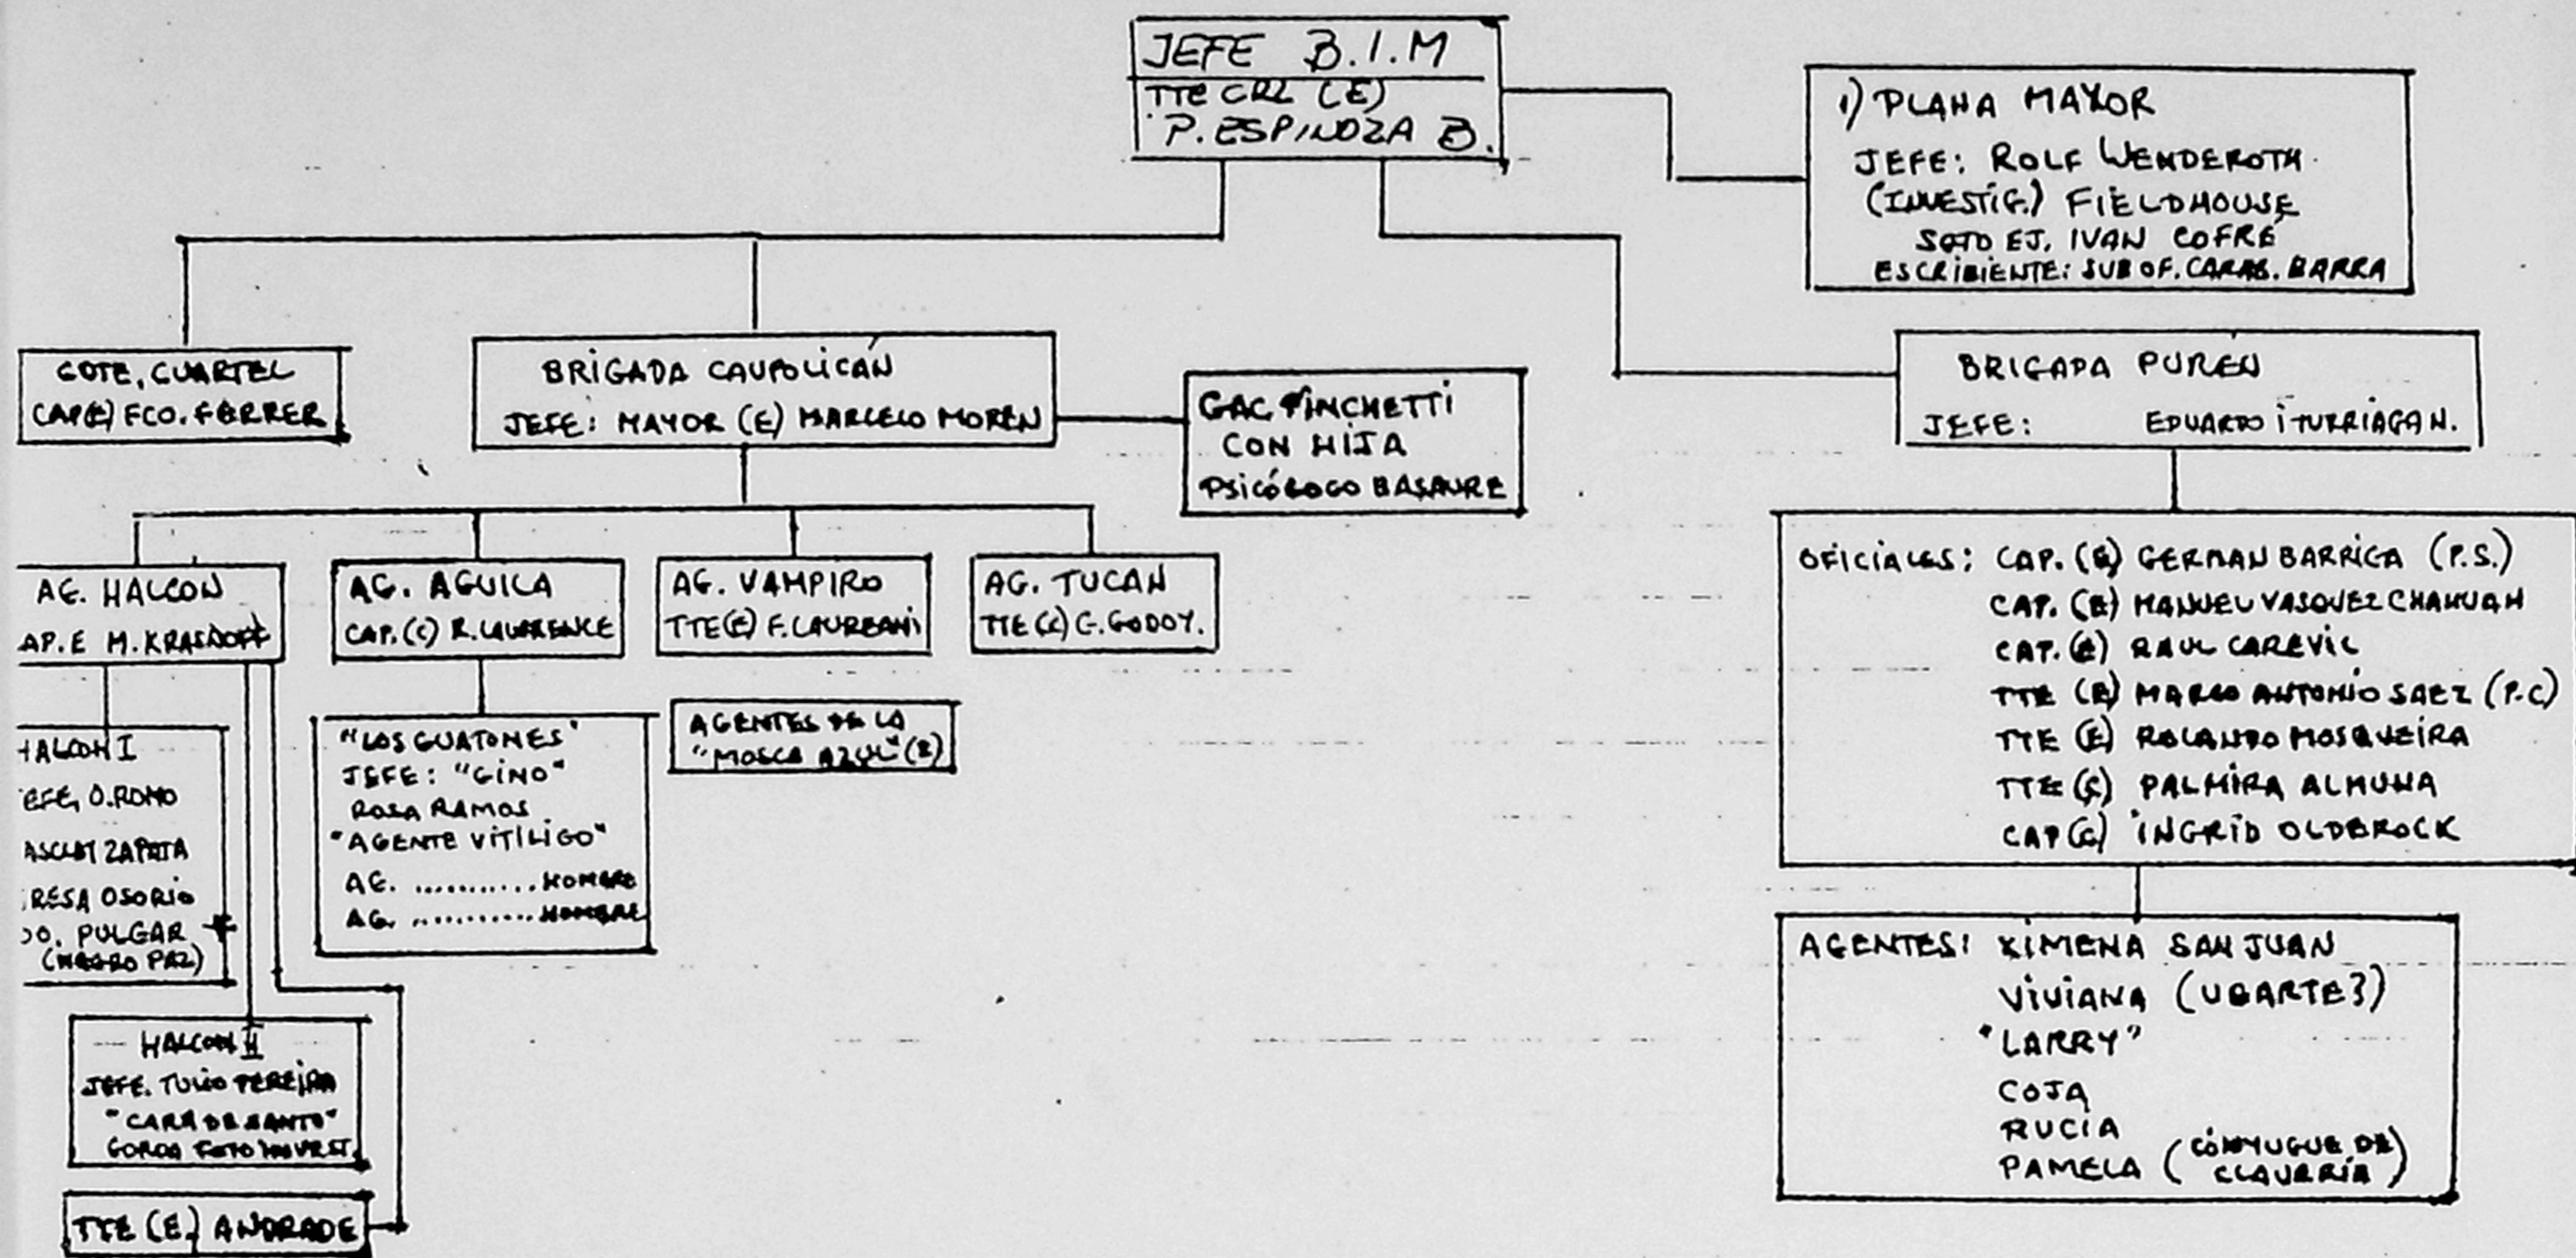

PINOCHET

AUGUSTO

Augusto Pinochet

SUELTOS: NIBALDO SIMÉNEZ (INVEST) LAUREANI?
GATO (FOBZALIDA DE VÍAS)
AGENTE LIBRERÍA REPÚBLICA
"PESTAÑITA" (A CARGO DE I SACA DE TINTURA)
AGENTE HOMBRE (FOTO)
AGENTE HOMBRE (FOTO).
MAY (E) GERARDO URRICH

GUARDIAS: COTE GUARDIA AÑONUEVO CARAB. JOVEN (FOTO).
COTE GUARDIA "BUENA PERSONA" SUB OF. CARAB. (FOTO).
CLAUERIA - "CLAUITO"
CARA DE TUBERCULOSO

Urrich

Urrich

J. D. CAUAS

GUARDIAS

- CDTE 6: NEGRO GORDO (C) (FOTO)
 JOTE (FOTO)
 RUCIO (FOTO)
 CARA TUBERC. (✓)
 FLACO (✓)
 "DIEGO" (CUIDA A WHI)

Reflex

Reflex

Halcon - 1 - 2

Jefe del Equipo - Cap. Miguel Krasnof M.

Halcon 1

Motorista - Blas Cay Zapata Reyes - EL Troglo
chofer - Camioneta color Beige C10
cargo - Suoficial de Ejercito

- Osvaldo Romo Mena - Guatón Romo
cargo - civil - Presentación de Cuadros
Políticos - MIR

Tucán

1-2.

Ten. Godoy

P. Comunista
C. Polític
C. Central
C. Regional
Santiago

Vampiro

1-2.

Ten. P. Lauriani

Otros -
J.A.P.
Dirigente Poblacional
Almacenes del Pueblo
Dirigente Sindical
Frente de Masas
Agrupaciones Comunitario