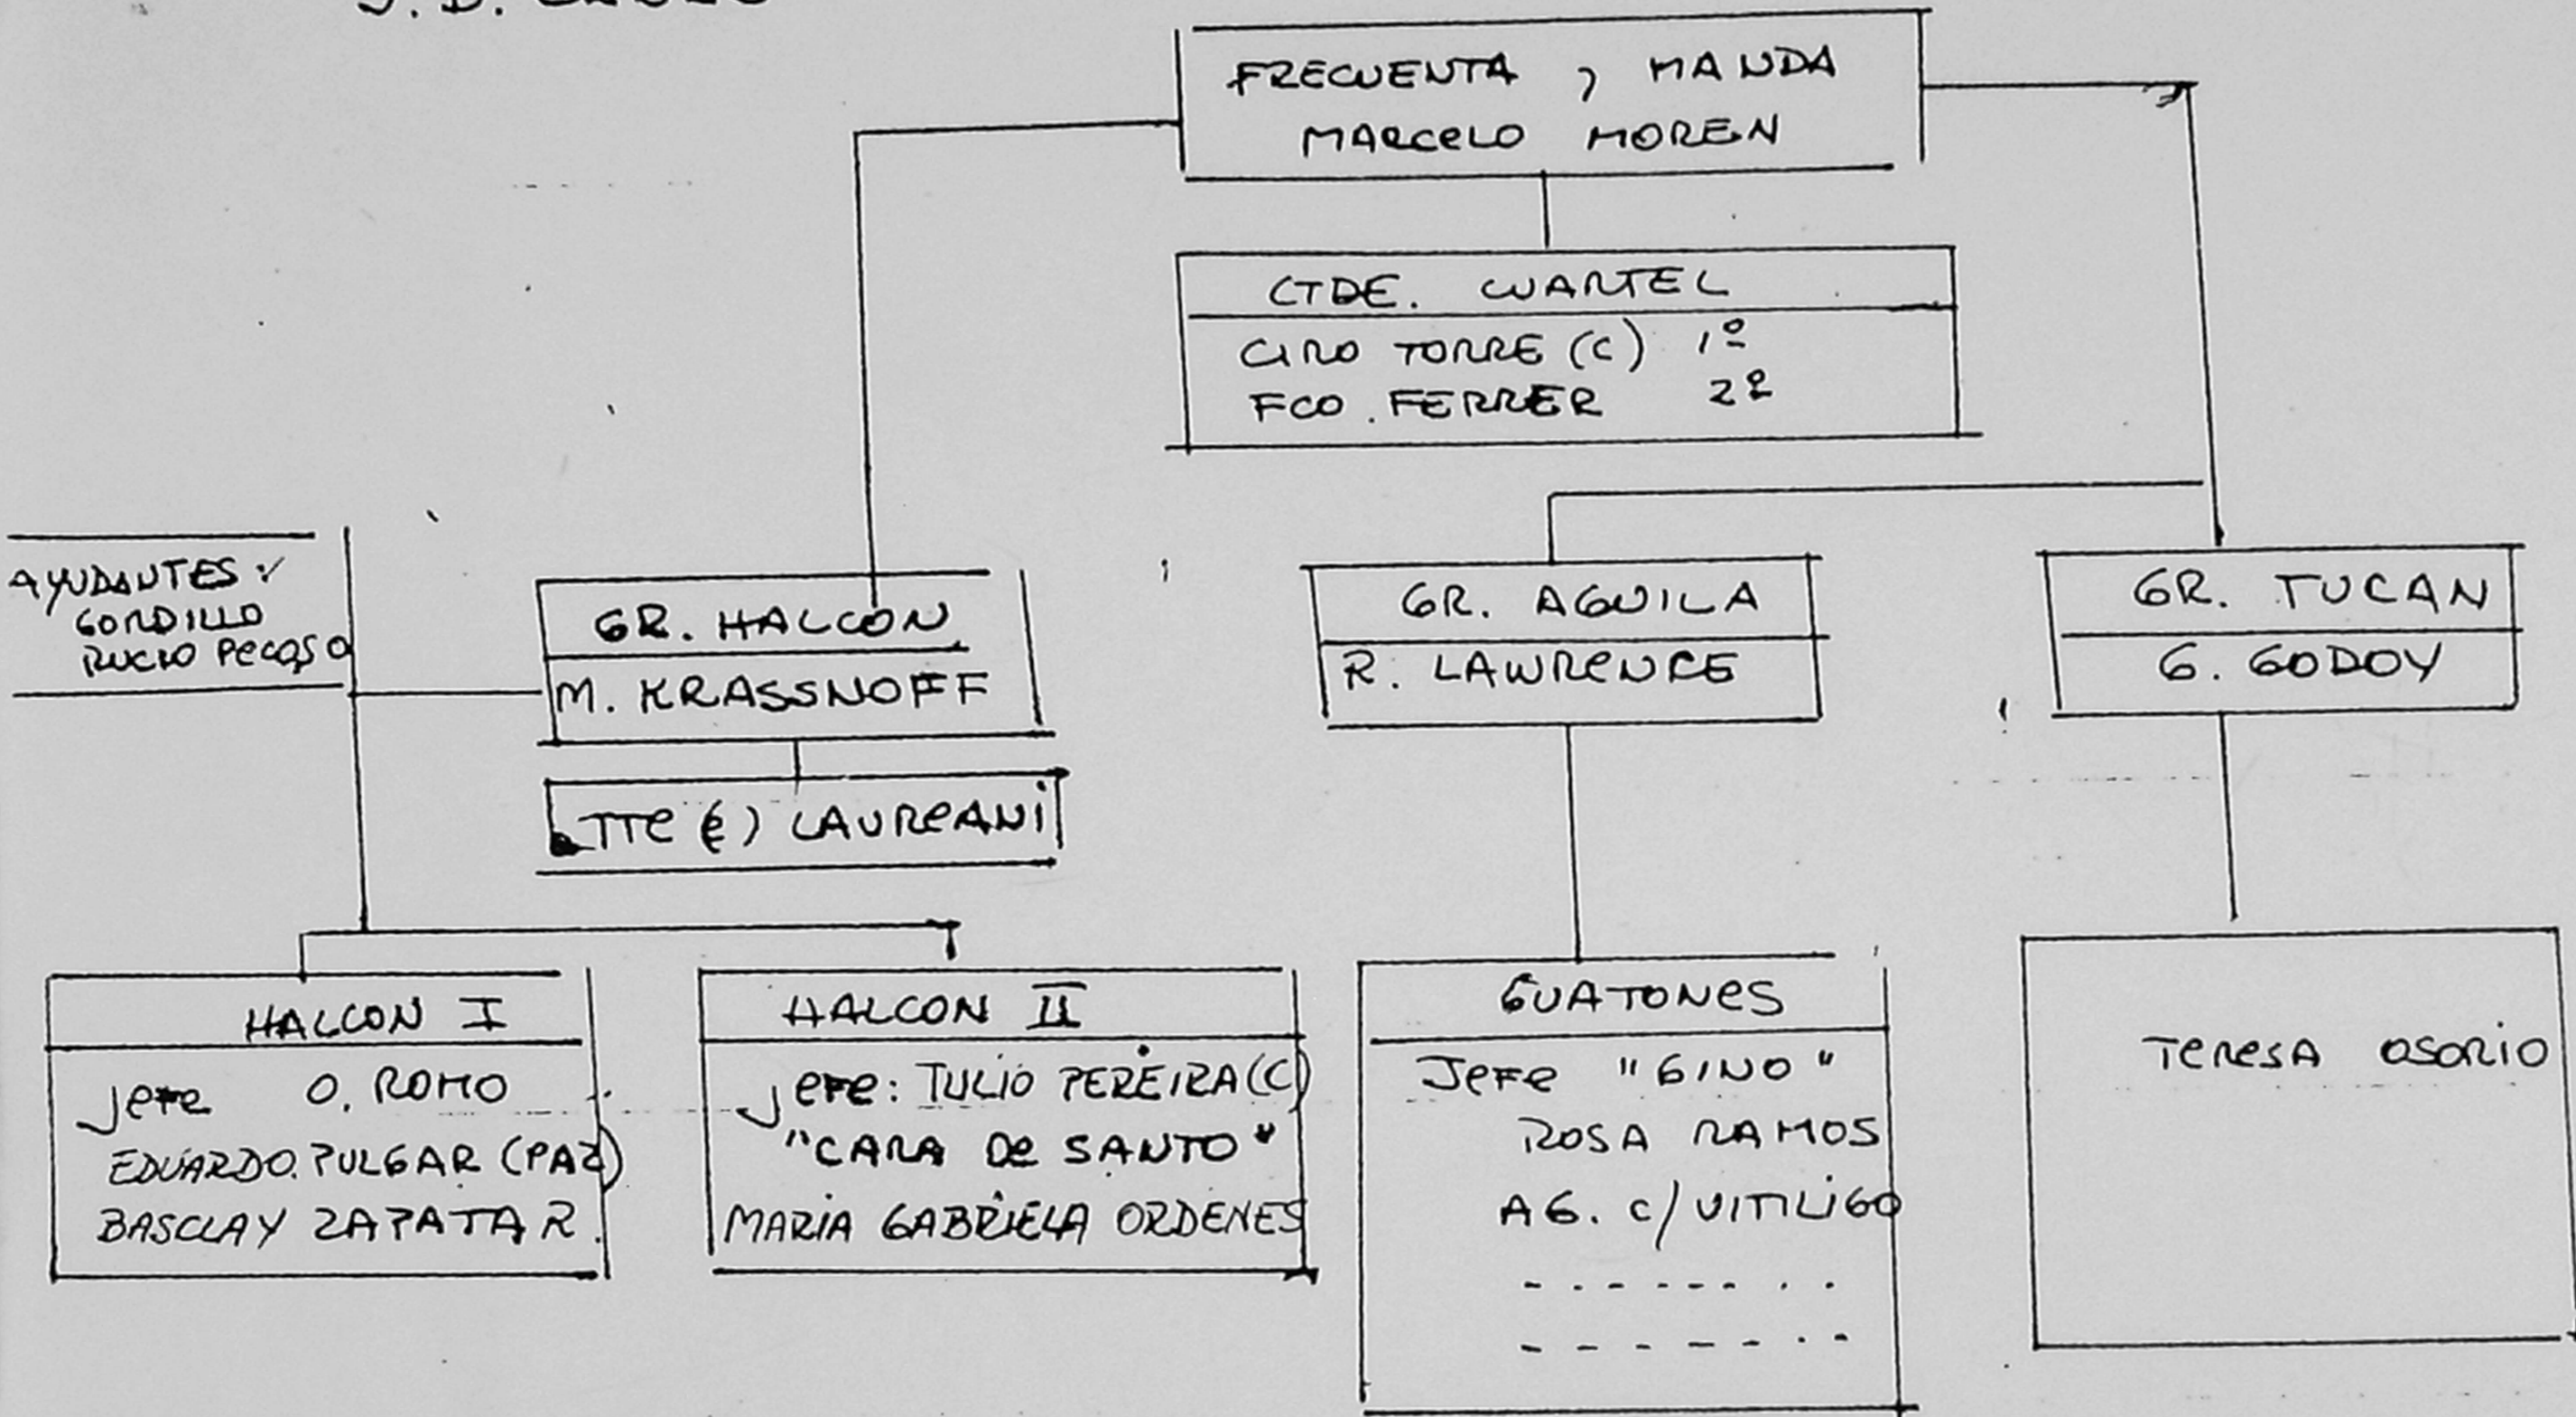

PINOCHET

AUGUSTO

Augusto Pinochet

SUELTOS: NIBALDO SIMÉNEZ (INVEST) LAUREANI?
GATO (FOBZALIDA DE VÍAS)
AGENTE LIBRERÍA REPÚBLICA
"PESTAÑITA" (A CARGO DE I SACA DE TINTURA)
AGENTE HOMBRE (FOTO)
AGENTE HOMBRE (FOTO).
MAY (E) GERARDO URRICH

GUARDIAS: COTE GUARDIA AÑONUEVO CARAB. JOVEN (FOTO).
COTE GUARDIA "BUENA PERSONA" SUB OF. CARAB. (FOTO).
CLAUERIA - "CLAUITO"
CARA DE TUBERCULOSO

Urrich

Urrich

J. D. CAUAS

GUARDIAS

- CDTE 6: NEGRO GORDO (C) (FOTO)
 JOTE (FOTO)
 RUCIO (FOTO)
 CARA TUBERC. (✓)
 FLACO (✓)
 "DIEGO" (CUIDA A WHI)

Reflex

Reflex

Halcon - 1 - 2

Jefe del Equipo - Cap. Miguel Krasnof M.

Halcon 1

Motorista - Blas Cay Zapata Reyes - EL Troglo
chofer - Camioneta color Beige C10
cargo - Suoficial de Ejercito

- Osvaldo Romo Mena - Guatón Romo
cargo - civil - Presentación de Cuadros
Políticos - MIR

Tucán

1-2.

Ten. Godoy

P. Comunista
C. Polític
C. Central
C. Regional
Santiago

Vampiro

1-2.

Ten. P. Lauriani

Otros -
J.A.P.
Dirigente Poblacional
Almacenes del Pueblo
Dirigente Sindical
Frente de Masas
Agrupaciones Comunitario