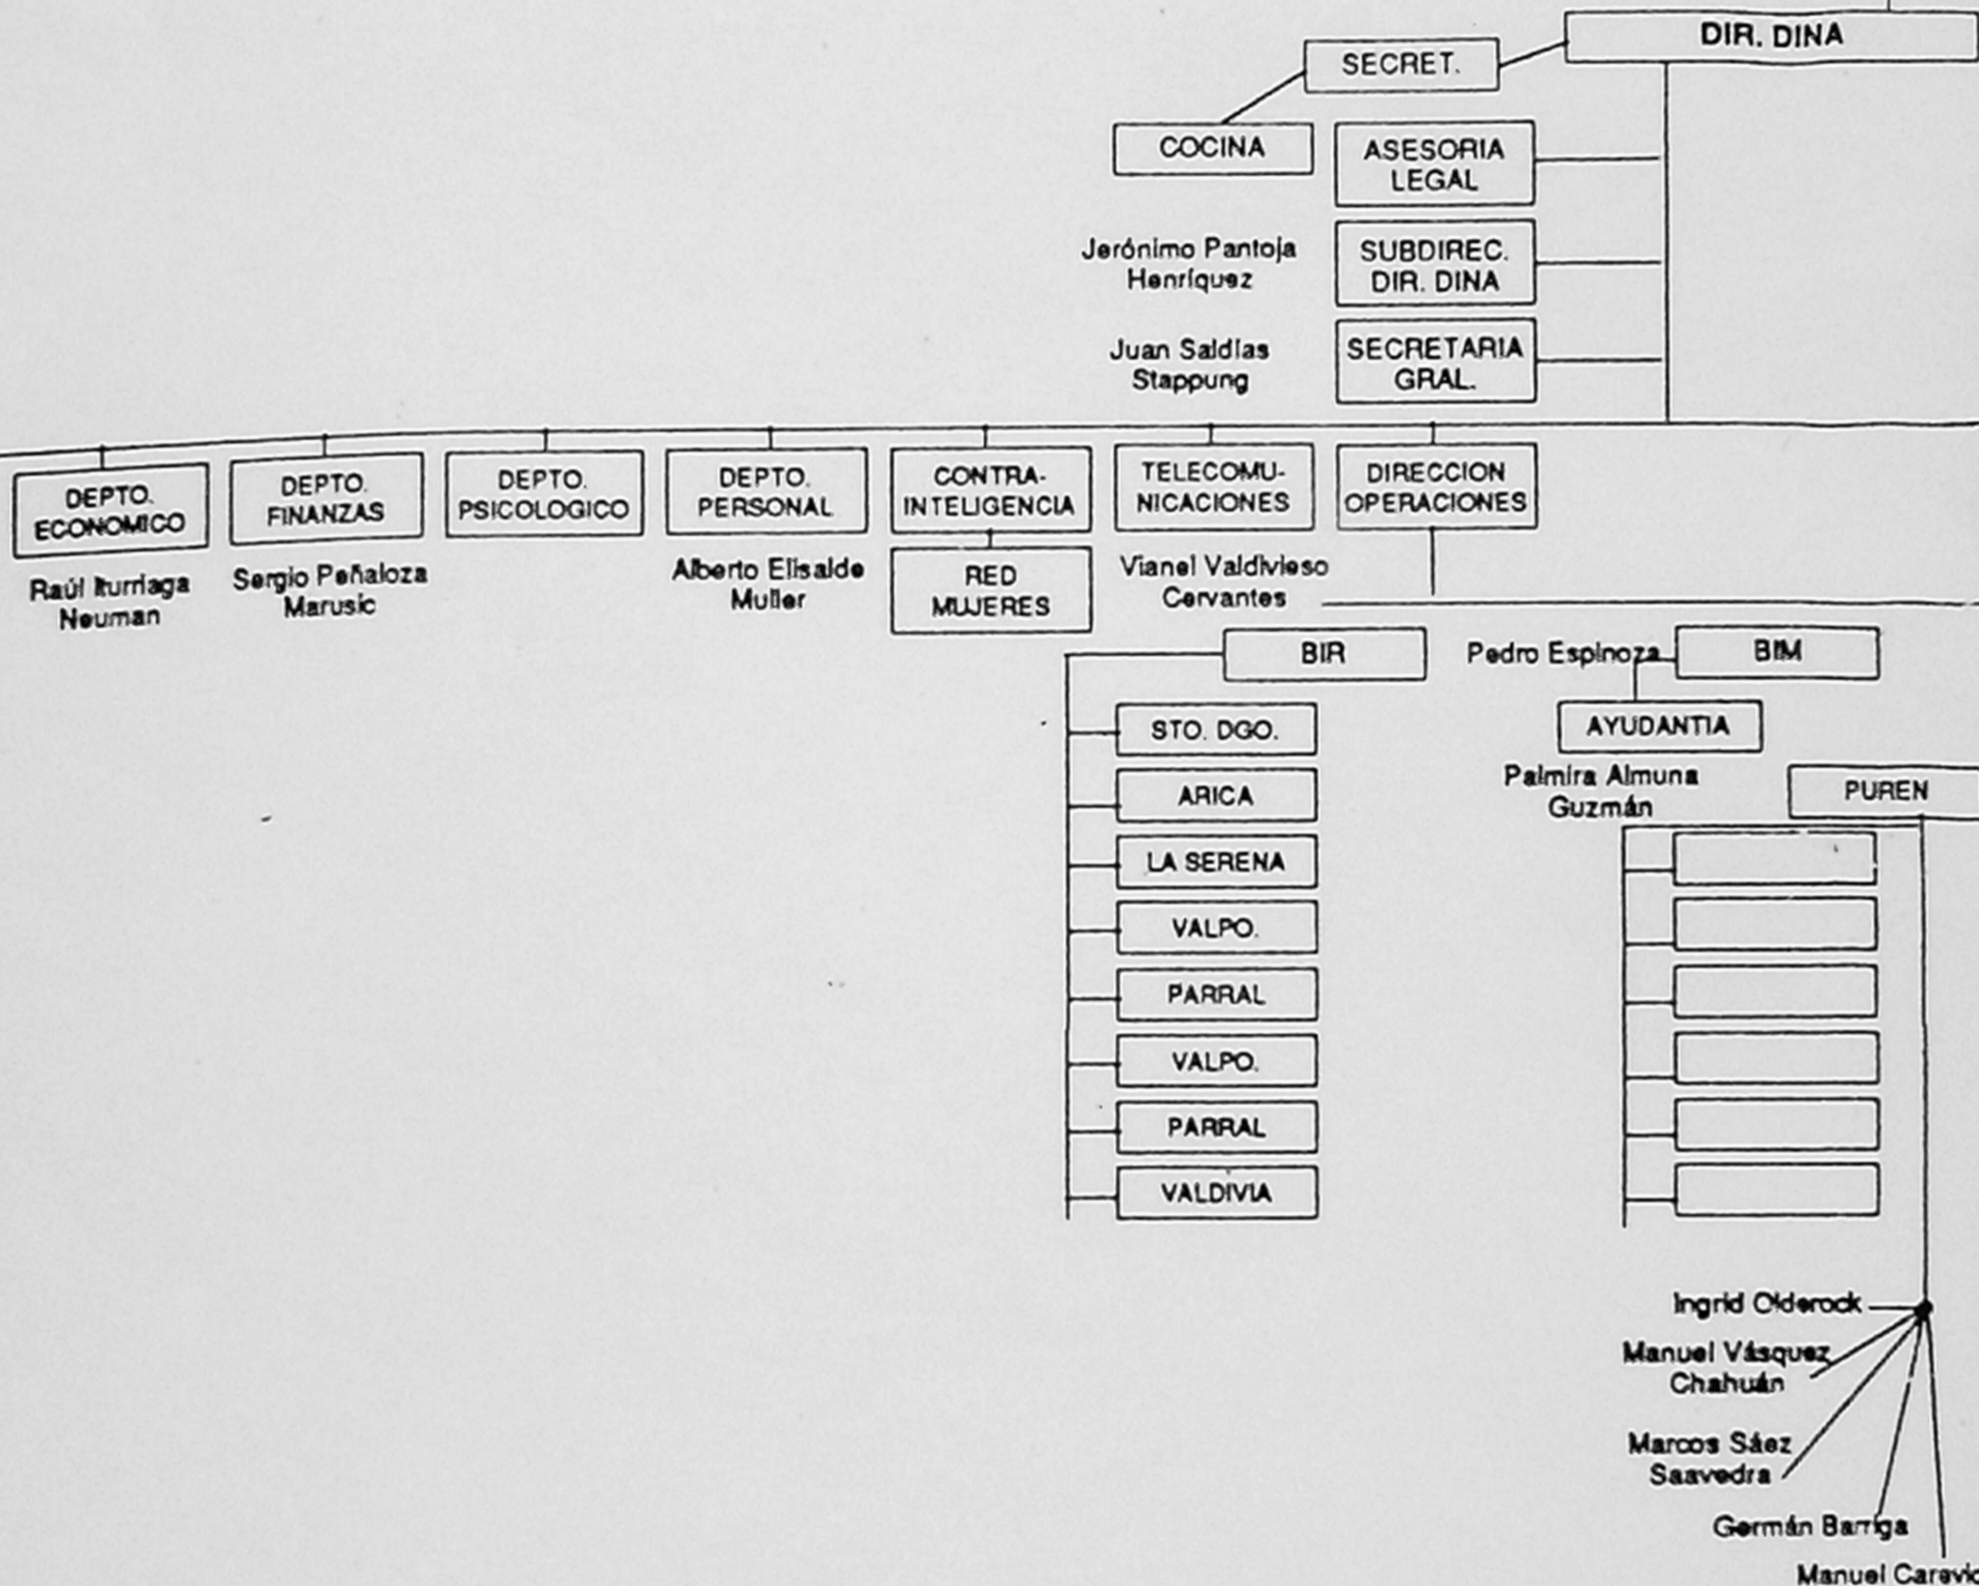

PINOCHET

AUGUSTO

Augusto Pinochet

SUELTOS: NIBALDO SIMÉNEZ (INVEST) LAUREANI?
GATO (FOBZALIDA DE VÍAS)
AGENTE LIBRERÍA REPÚBLICA
"PESTAÑITA" (A CARGO DE I SACA DE TINTURA)
AGENTE HOMBRE (FOTO)
AGENTE HOMBRE (FOTO).
MAY (E) GERARDO URRICH

Reflex

Reflex

Halcon - 1 - 2

Jefe del Equipo - Cap. Miguel Krasnof M.

Halcon 1

Motorista - Blas Cay Zapata Reyes - EL Troglo
chofer - Camioneta color Beige C10
cargo - Suoficial de Ejercito

- Osvaldo Romo Mena - Guatón Romo
cargo - civil - Presentación de Cuadros
Políticos - MIR

- Tereza Osorio - chica Tere
cargo - sargento 1ra Armada

- Fuentes - cara de Sonto
cargo - Suoficial Mayor de Ejercito
Regimiento Husares de Angol (74)

Al.

Halcon 2.

Motorista - Tulio Pereira
chofer - Camioneta color Blanca C10
Auto - Peugeot #404 - Ceniza
Auto - Fiat 125 - Ceniza - Sr. Krasnof.
cargo - Suoficial Mayor - Carabiniero

Tucán

1-2.

Ten. Godoy

P. Comunista
C. Polític
C. Central
C. Regional
Santiago

Vampiro

1-2.

Ten. P. Lauriani

Otros -
J.A.P.
Dirigente Poblacional
Almacenes del Pueblo
Dirigente Sindical
Frente de Masas
Agrupaciones Comunitario