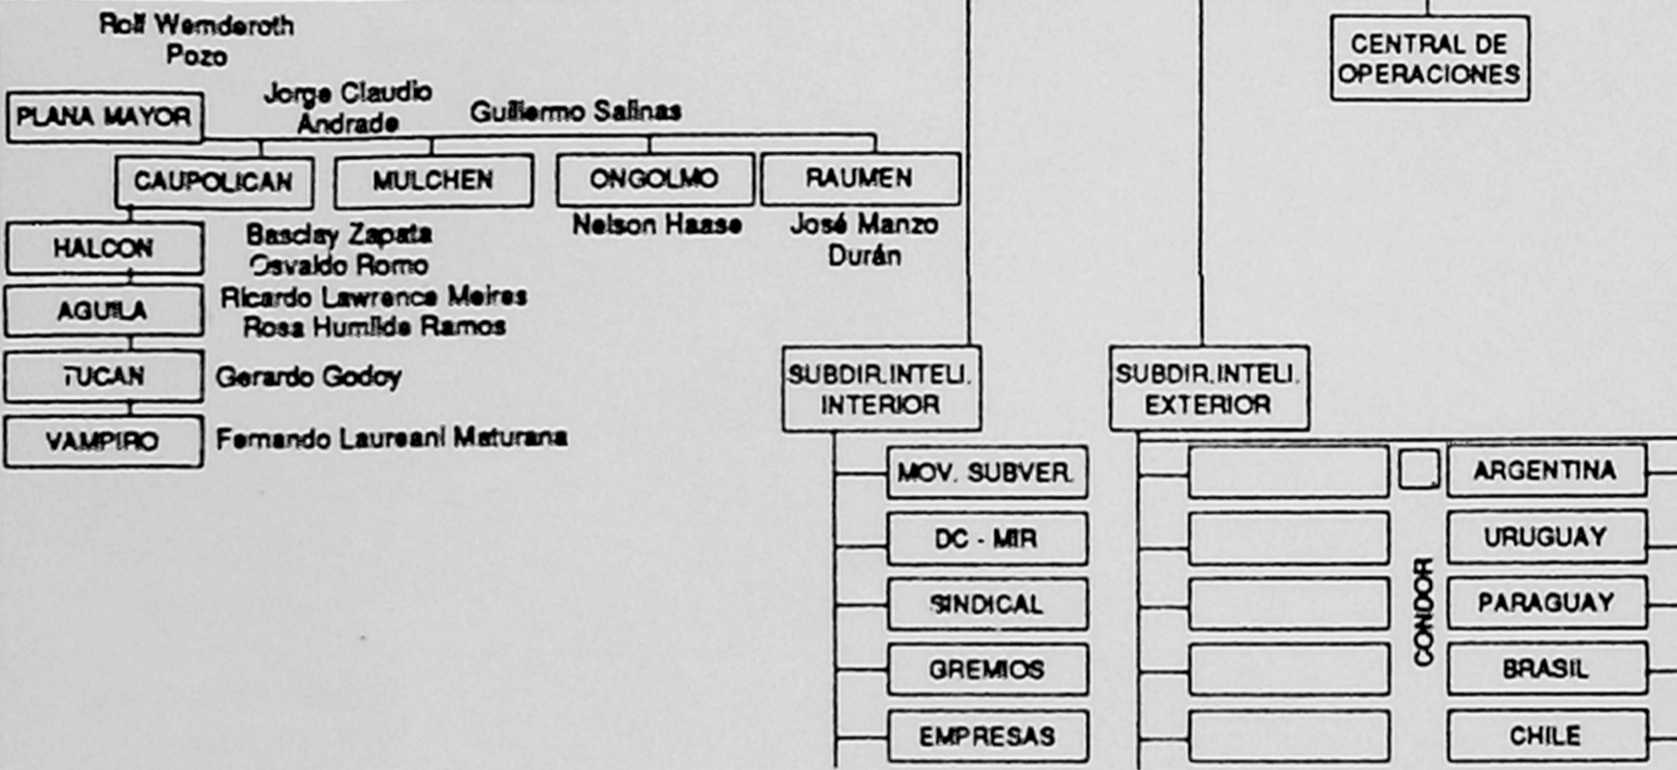

PINOCHET

AUGUSTO

Augusto Pinochet

SUELTOS: NIBALDO SIMÉNEZ (INVEST) LAUREANI?
GATO (FOBZALIDA DE VÍAS)
AGENTE LIBRERÍA REPÚBLICA
"PESTAÑITA" (A CARGO DE I SACA DE TINTURA)
AGENTE HOMBRE (FOTO)
AGENTE HOMBRE (FOTO).
MAY (E) GERARDO URRICH